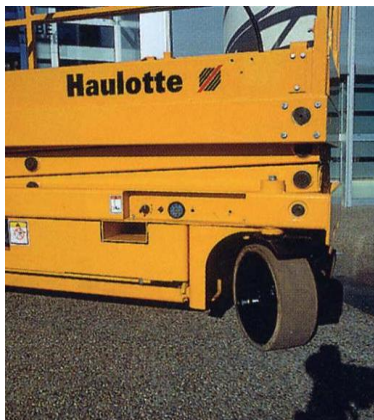

VDM Verhuur B.V.

Vlietskade 1705
4241 WJ Arkel

Telefoon +31(0)183-567267
Fax +31(0)183-567268
Mobiel +31(0)6-53231678

www.vdmverhuur.nl

info@vdmverhuur.nl

PRIJSLIJST VERHUUR HAULOTTE COMPACT 10		BEDRIJFSINFORMATIE
		VDM Verhuur BV levert alle soorten tuinbouwmachines, schoonmaakmachines en hoogwerkers. Daarnaast zijn er huurmogelijkheden voor deze machines. Uiteraard kunnen de aanverwante producten zoals schoonmaakartikelen ook worden geleverd.
DAGEN	PRIJS	
1 DAG	EURO 72,00	
2 DAGEN	EURO 120,00	
3 DAGEN	EURO 168,00	
4 DAGEN	EURO 216,00	
1 WERKWEEK	EURO 240,00	
WEEK PER 4 WKN	EURO 216,00	
WEEKEINDE	EURO 108,00	
		HAULOTTE COMPACT 10 SCHAARHOOGWERKER
		Met de Compact 10 kan je op de 4 accu's die erin zitten makkelijk de hele dag werken. Als de hoogwerker omhoog staat, dan kan je als nog even rijden naar een andere plek, zonder weer omlaag te moeten. Dit is makkelijk als u bijv. langs een lange muur moet werken. Je kan 450kg aan spullen meenemen op 10 meter hoogte. Door zijn speciale kantelbeveiliging hoeft u niet bang te zijn dat de hoogwerker omvalt. Hij is robuust, betrouwbaar en makkelijk te onderhouden.